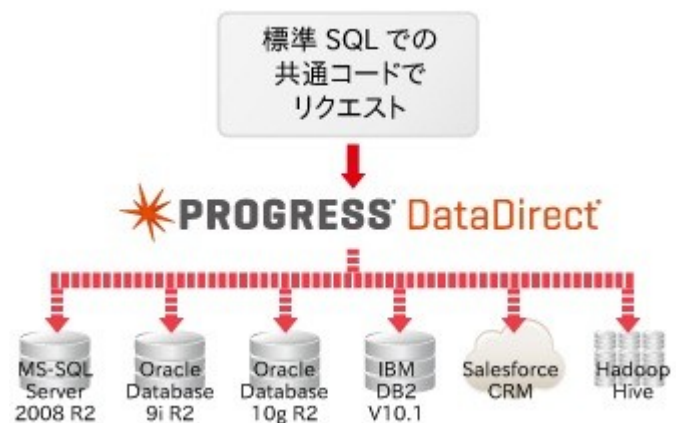

2014年4月23日
株式会社アシスト
広報部

アシスト、データ接続ツール群「Progress DataDirect」の評価版を提供開始 ～ 製品版と同じ機能を15日間無料で体験可能 ～

株式会社アシスト(本社:東京都千代田区、代表取締役社長:大塚 辰男、略記:アシスト)は、取扱製品であるデータ接続ツール「Progress DataDirect」(開発元:米国 Progress Software Corporation)製品版のすべての機能を15日間無料で体験可能な「評価版」のダウンロード・サービスを本日より開始します。

アシストでは、情報活用基盤の構築を強力に支援する製品ラインナップ拡充を目的とし、2013年11月よりデータ接続ツール「Progress DataDirect」の取り扱いを開始しました。「Progress DataDirect」は、アプリケーションから Oracle Database、IBM DB2、SQL Server、PostgreSQL、Hadoop Apache Hive、Salesforce.com など多種多様なデータソースへ接続するためのドライバを提供します。

「Progress DataDirect」では、ベンダーやデータベースのバージョンの違いによる仕様の差異をドライバがすべて補完します。そのため、開発者はデータベースの違いを意識することなく、様々なデータソースへ接続でき、開発工数を大幅に短縮できます。また、「Progress DataDirect」を利用するとデータベース側のクライアント・ライブラリが不要となるため、データソースへの接続スピードが飛躍的に向上するだけでなく、データベースのバージョンに合わせてクライアント・ライブラリを再インストールするなどの管理負荷が軽減されます。さらに「Progress DataDirect」では、Unicodeに完全対応、文字化け対策が強化されていることに加え、非 Windows 上のアプリケーションから SQL Server への接続ができるなど、使用環境を選びません。

アシストでは、優れた応答時間とスループット、アプリケーション配布の時間短縮を実現する「Progress DataDirect」を体感してもらう目的で、今回、製品版のすべての機能を15日間無料で体験可能な「評価版」のダウンロード・サービスを開始します。アシストは今後も「Progress DataDirect」を活用するための様々なサービスを拡充していきます。

■「Progress DataDirect 評価版」について

ダウンロード URL: <http://www.ashisuto.co.jp/product/category/etl/progress_dd/download/>

- ※ 15日間無料で評価が可能。機能は、製品版と同一です。
- ※ ODBC版、JDBC版を提供します。