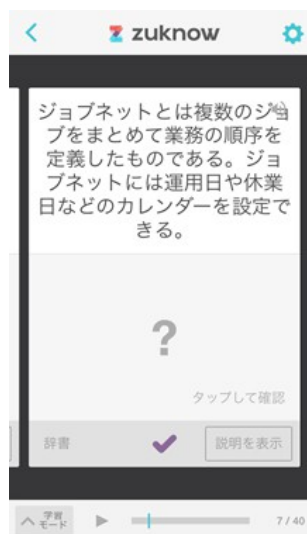

2015年8月20日
株式会社アシスト
広報部

アシスト、JP1 のジョブ管理に関する学習コンテンツを スマートフォン対応の学習アプリ「zuknow」で無料提供 ～ カード暗記やクイズで楽しみながら JP1 の基礎知識を習得 ～

株式会社アシスト(本社:東京都千代田区、代表取締役社長:大塚 辰男、略記:アシスト)は、株式会社ビジネスリーチ(本社:東京都渋谷区、代表取締役社長:南 壮一郎)が運営する学習アプリ「zuknow(ズノウ)*」から、統合システム運用管理ソフトウェア「JP1」(開発元:株式会社 日立製作所)のジョブ管理に関する基礎知識を学べるコンテンツを本日より無料で公開します。

* 「zuknow」はカードで覚えてクイズで確認する学習アプリ。時と場所を選ばず手軽に学習でき、自分で学習教材も作成可能。語学や資格、著名教材コンテンツまで 26,000 以上の教材が公開。<https://www.zuknow.net/>

アシストでは、1998 年に JP1 の取り扱いを開始してから 15 年以上にわたってオリジナルの JP1 研修コースを提供し、定期開催研修で約 1,800 名、オンサイト研修も含めると延べ 4,000 名もの受講者を支援してきました。従来は、受講者の知識定着を目的として復習用の学習コンテンツ「JP1 腕試しテスト**」を Web から PDF にて提供してきましたが、より多くの受講者が簡単に復習できるよう、時と場所を選ばず手軽に利用できる学習アプリ「zuknow」から JP1 に関する学習コンテンツを広く提供していくことになりました。 **<http://www.ashisuto.co.jp/ojt/course/jp1/>

今回はその第 1 弾として、JP1 ジョブ管理 (JP1/AJS3) を利用するために必要な基礎知識の理解度を確認できる学習コンテンツ「JP1 ジョブ管理 問題集 (基礎編)」を公開します。満足度 90% 以上を獲得するアシストの JP1 研修コースを基に学習のポイントをおさえた内容となっており、製品構成や基本用語、画面操作、基礎機能についての知識を、カード式で暗記したりクイズで楽しみながら習得できます。新任担当者や独学で JP1 の基本を学ばれた方の理解度の確認としても最適です。「JP1 ジョブ管理 問題集 (基礎編)」は「zuknow」の iOS 版、Android 版で利用可能です。アシストでは、今後も zuknow へ学習コンテンツを順次追加、拡充していく予定です。

● zuknow の学習アプリ 「JP1 ジョブ管理 問題集 (基礎編)」について

zuknow URL: <https://www.zuknow.net/cardset/115284>

基本用語の問題画面