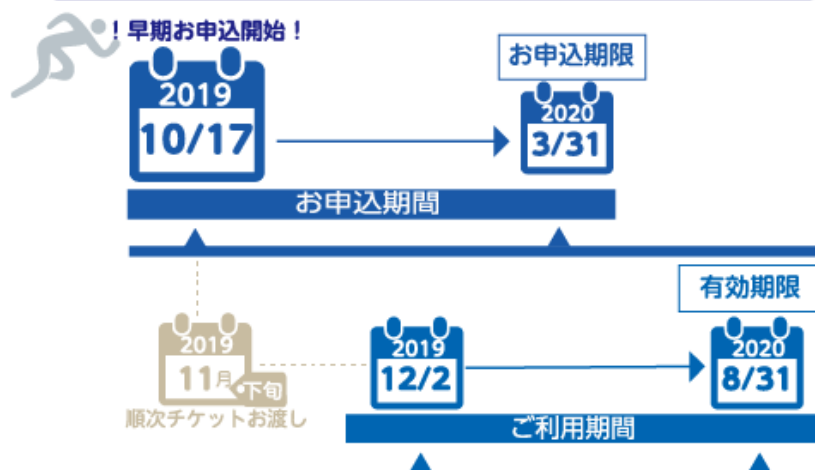

今年の^{スーパー}超チケ割 は早期にご検討いただけます！