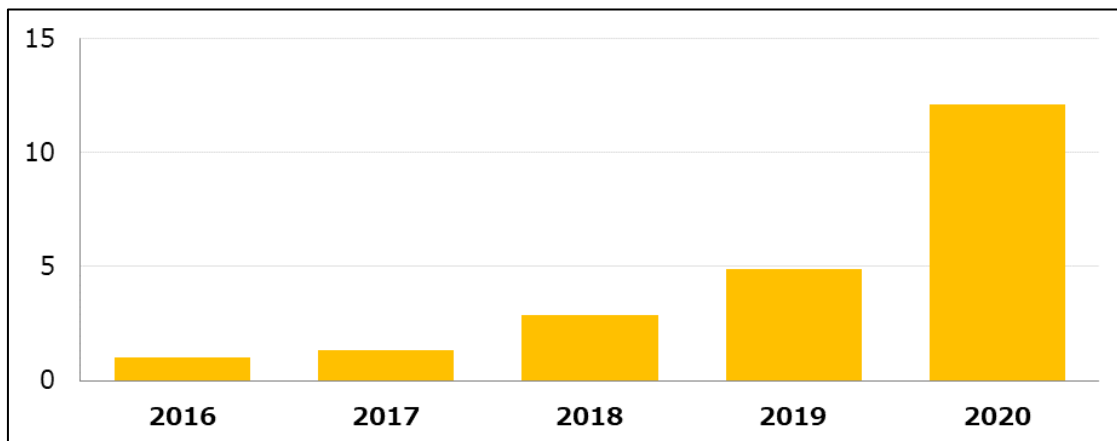

アシスト、全世界で5,000社以上が利用するEDB製品の販売活動において「Best Performance Partner – Japan」「Best Performance Partner – APJ」を受賞

株式会社アシスト(本社:東京都千代田区、URL:<https://www.ashisuto.co.jp/>、略記:アシスト)は、世界の企業5,000社以上で利用されているデータベース製品「EDB」の開発元であるエンタープライズDB株式会社が2021年3月4日に国内パートナー企業向けに開催した「EDBパートナーセールス会議」において、「Best Performance Partner – Japan」および「Best Performance Partner – APJ」の2賞を受賞しました。

「Best Performance Partner – Japan」と「Best Performance Partner – APJ」は、国内およびアジアパシフィックにおいて著しい功績を達成したパートナーに贈られるもので、アシストは、2020年度に数多くの顧客企業にEDB製品を提案、導入した実績が評価されました。

PostgreSQLをエンジンとするEDB製品は、企業システムに求められる必要な機能をオールインワンで提供するデータベースです。データベース環境に割り当てられたCPU数のみが課金対象となるuniCoreライセンスやスモールスタートが可能なサブスクリプション形式での提供によりコストを抑制、クラウドや仮想環境にも最適な製品として、アシストの顧客企業においても急速に採用が拡大しています。

アシストにおけるEDBビジネス推移(アシスト調べ:2016年を1とした場合の比率)

アシストでは適用検討から導入展開に至る様々なサービスの提供に加え、国内最大となる約100名のデータベースサポート体制により顧客企業を強力に支援しています。特に2020年度は、ビジネススピードに応じて短期間かつ高品質なデータベース基盤の構築を支援するために、従来から提供しているソリューション「EDB高可用性パック」を拡充しました。EDB高可用性パックは、アシストのデータベースの設計・構築ノウハウを生かした事前検証済みの高可用性データベースを1つのパッケージとして提供するもので、可用性要件に応じて信頼性の高いデータベースを「Entry Pack」「Standby-Cluster Pack」「Hot-Cluster Pack」の3種類のラインナップから選択することができます。また、アシストのEDB構築・導入ノウハウを標準ドキュメントとレクチャーとして集約した「ガイドライン・パッケージ」も顧客企業から高い評価を得ています。

アシストは今後もエンタープライズDB社との強力なパートナーシップのもと、顧客ニーズに即したサービスを提供し、顧客企業のビジョンや企業目標の達成に貢献していきます。