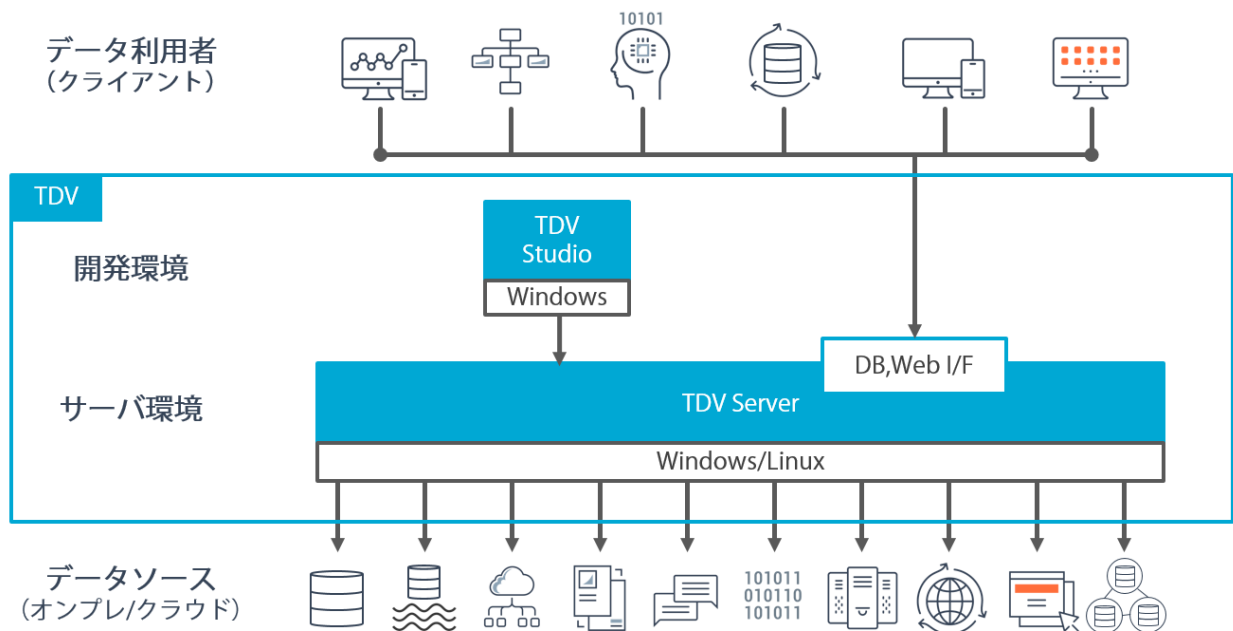

URL: <https://www.ashisuto.co.jp/aebis/>

■TIBCO Data Virtualization について

特徴

●仮想的なデータ統合

多種多様なデータソースを物理的に複製せずに仮想的に統合し、アジャイルでビューを開発・公開することで、時間や手間を最大限におさえてユーザーへデータを提供します。また、一度作成したビューは複数名で共有でき、ユーザーがデータ取得をリクエストした際にも、マルチデータソースへのクエリ応答の性能を向上させる機能によって素早くデータを提供します。

●データガバナンスの実現

ユーザーへ公開される全てのデータは、論理的な仮想レイヤーを通して提供されるため、業務に応じた細かなアクセス権の設定と、その一元管理が可能です。これにより、データにガバナンスを効かせながら、ユーザーが自由にデータを活用できます。

●データカタログ機能の搭載

接続されたデータソースや開発したビューの全てをカタログ化することで、ユーザー自身が社内にあるデータを自由に探索できます。また、カラム名やテーブルなどのメタデータに加え、管理者やユーザーによって付与されたタグによっても検索可能なため、社内のデータ資産を最大限に活用できます。

システム構成

価格

要問い合わせ

製品 URL

<https://www.ashisuto.co.jp/tibco-data-virtualization/>

NTTコム オンライン様からのエンドースメント

NTTコム オンライン 代表取締役社長 塚本 良江様より以下のエンドースメントを頂戴しています。

この度、アシスト様により「TIBCO Data Virtualization (TDV)」を販売開始頂けることを心より歓迎します。