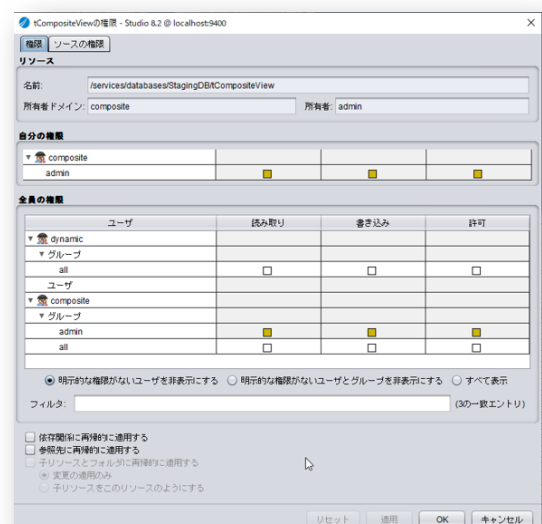

URL: <https://www.ashisuto.co.jp/aebis/>

■TIBCO Data Virtualization について

特徴

●仮想的なデータ統合

多種多様なデータソースを物理的に複製せずに仮想的に統合し、アジャイルでビューを開発・公開することで、時間や手間を最大限におさえてユーザーへデータを提供します。また、一度作成したビューは複数名で共有でき、ユーザーがデータ取得をリクエストした際にも、マルチデータソースへのクエリ応答の性能を向上させる機能によって素早くデータを提供します。

●データガバナンスの実現

ユーザーへ公開される全てのデータは、論理的な仮想レイヤーを通して提供されるため、業務に応じた細かなアクセス権の設定と、その一元管理が可能です。これにより、データにガバナンスを効かせながら、ユーザーが自由にデータを活用できます。

●データカタログ機能の搭載

接続されたデータソースや開発したビューの全てをカタログ化することで、ユーザー自身が社内にあるデータを自由に探索できます。また、カラム名やテーブルなどのメタデータに加え、管理者やユーザーによって付与されたタグによっても検索可能なため、社内のデータ資産を最大限に活用できます。