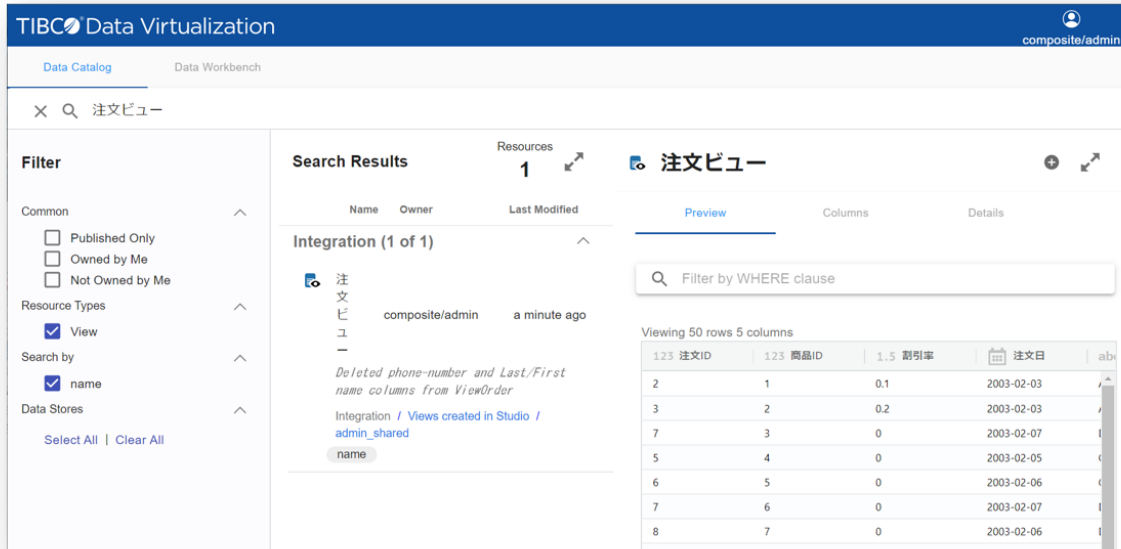

URL: <https://www.ashisuto.co.jp/aebis/>

■TIBCO Data Virtualization について

特徴

●仮想的なデータ統合

多種多様なデータソースを物理的に複製せずに仮想的に統合し、アジャイルでビューを開発・公開することで、時間や手間を最大限におさえてユーザーへデータを提供します。また、一度作成したビューは複数名で共有でき、ユーザーがデータ取得をリクエストした際にも、マルチデータソースへのクエリ応答の性能を向上させる機能によって素早くデータを提供します。

●データガバナンスの実現

ユーザーへ公開される全てのデータは、論理的な仮想レイヤーを通して提供されるため、業務に応じた細かなアクセス権の設定と、その一元管理が可能です。これにより、データにガバナンスを効かせながら、ユーザーが自由にデータを活用できます。

●データカタログ機能の搭載

接続されたデータソースや開発したビューの全てをカタログ化することで、ユーザー自身が社内にあるデータを自由に探索できます。また、カラム名やテーブルなどのメタデータに加え、管理者やユーザーによって付与されたタグによっても検索可能なため、社内のデータ資産を最大限に活用できます。