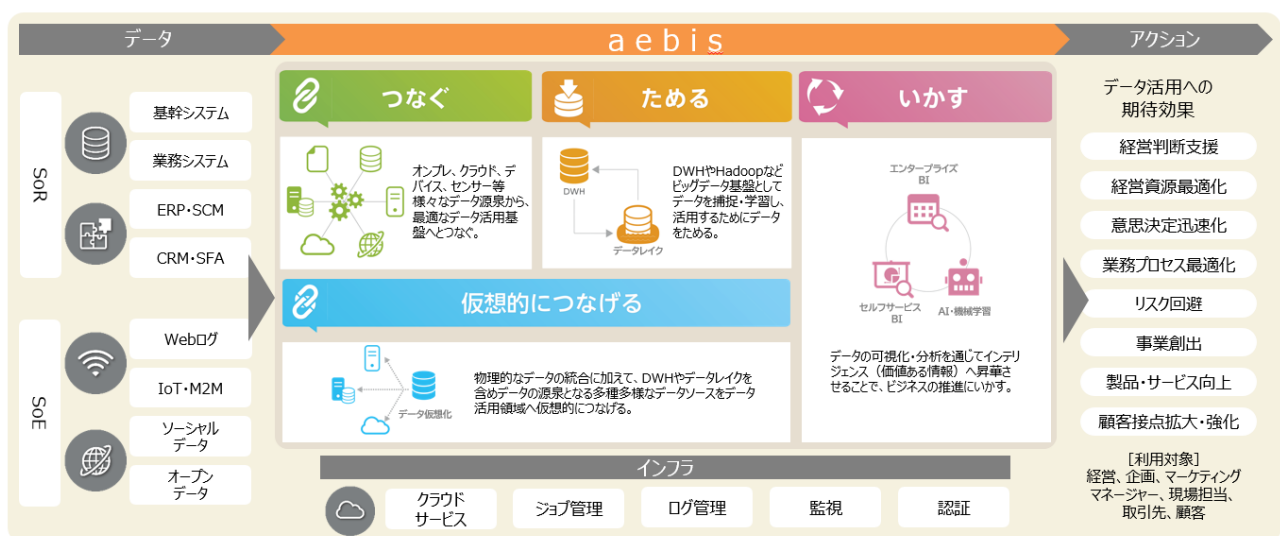

アシスト、 データ仮想化ツール「TIBCO® Data Virtualization」を販売開始

株式会社アシスト(本社:東京都千代田区、URL:<https://www.ashisuto.co.jp/>、以下「アシスト」)は、TIBCO Software, Inc.が開発し、同社の日本国内の販売総代理店であるNTTコム オンライン・マーケティング・ソリューション株式会社(本社:東京都品川区、URL:<https://www.nttcoms.com/>、以下「NTTコム オンライン」)が提供するデータ仮想化ツール「[TIBCO Data Virtualization](#)」の取り扱いを本日付けで開始します。

DX やデータドリブンをはじめ、データを活用した経営や業務推進にチャレンジする企業が増えています。データウェアハウスやデータレイクといった従来型のデータの物理統合手法は、データをあらかじめ決められた形に格納し、定型的なレポートとして参照するケースで特に効果を発揮します。しかし、昨今の潮流であるクラウドやデータの民主化といったエンドユーザー側でのデータ活用の高度化に伴い、新たに増えていく様々なデータソースから俊敏にデータを取り込むニーズが増え、データの物理統合手法だけでは利用者が求めるデータを素早く届けられない課題が顕在化してきました。

このような課題を解決する手法が「データ仮想化」です。TIBCO Data Virtualization は、社内にある多様なデータソースを一つの論理的なデータレイヤーとして仮想的に統合することで、ビジネス要求に応じた高品質で鮮度の高いデータ提供をスピーディに実現するデータ仮想化ツールです。また、アクセスコントロールとデータカタログ機能によってガバナンスとセキュリティが担保されることに加え、データ提供者にとっては迅速にデータを提供する手段を、データ利用者にとっては企業のあらゆるデータを容易に取得できる手段を一元的に提供するため、企業におけるデータ活用を促進します。

アシストでは、来る8月3日(水)にTIBCO Data Virtualization の取り扱いを発表するウェビナーの開催をはじめ、顧客企業にTIBCO Data Virtualization を積極的に紹介し、2023年末までの販売目標として約20社を見込んでいます。また、“データ”を「つなぐ」「ためる」「いかす」の視点で捉え“価値ある情報”へと変えるアシストのデータ活用基盤構築ソリューション「[aebis](#)」(読み方:エビス、正式名称:ashisuto enterprise bi suite)にTIBCO Data Virtualization を加えてデータ統合手法の選択肢を広げることで、企業のデータ活用への取り組みをより強力に支援します。

URL: <https://www.ashisuto.co.jp/aebis/>