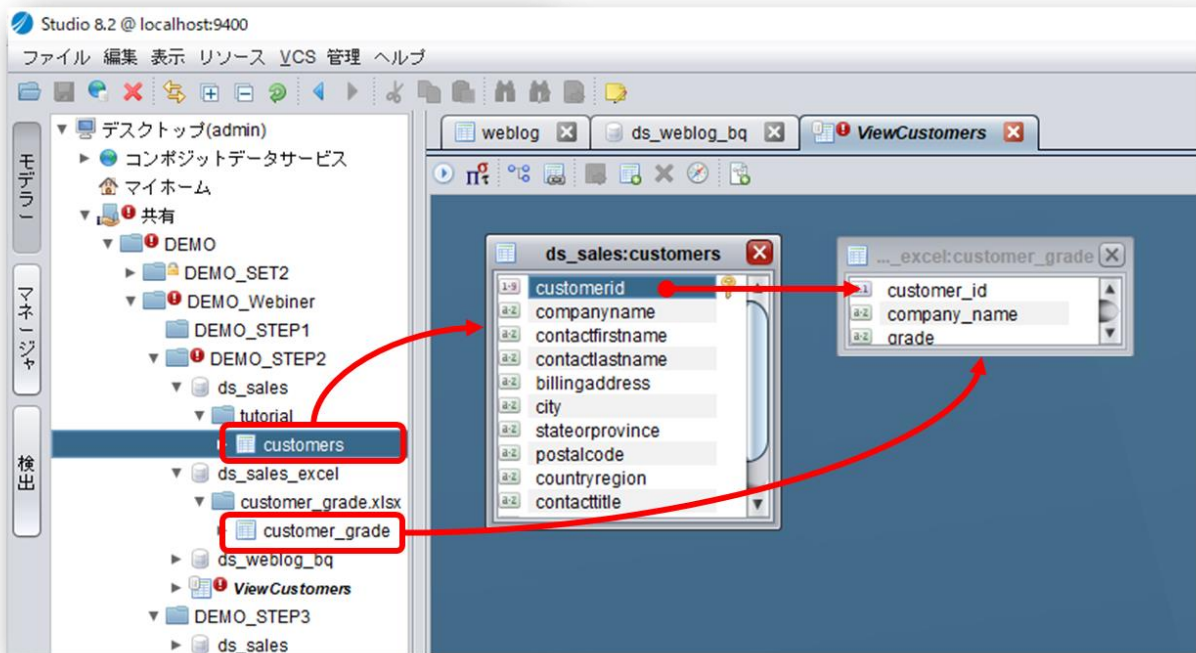

■TIBCO Data Virtualization について

特徴

●仮想的なデータ統合

多種多様なデータソースを物理的に複製せずに仮想的に統合し、アジャイルでビューを開発・公開することで、時間や手間を最大限におさえてユーザーへデータを提供します。また、一度作成したビューは複数名で共有でき、ユーザーがデータ取得をリクエストした際にも、マルチデータソースへのクエリ応答の性能を向上させる機能によって素早くデータを提供します。